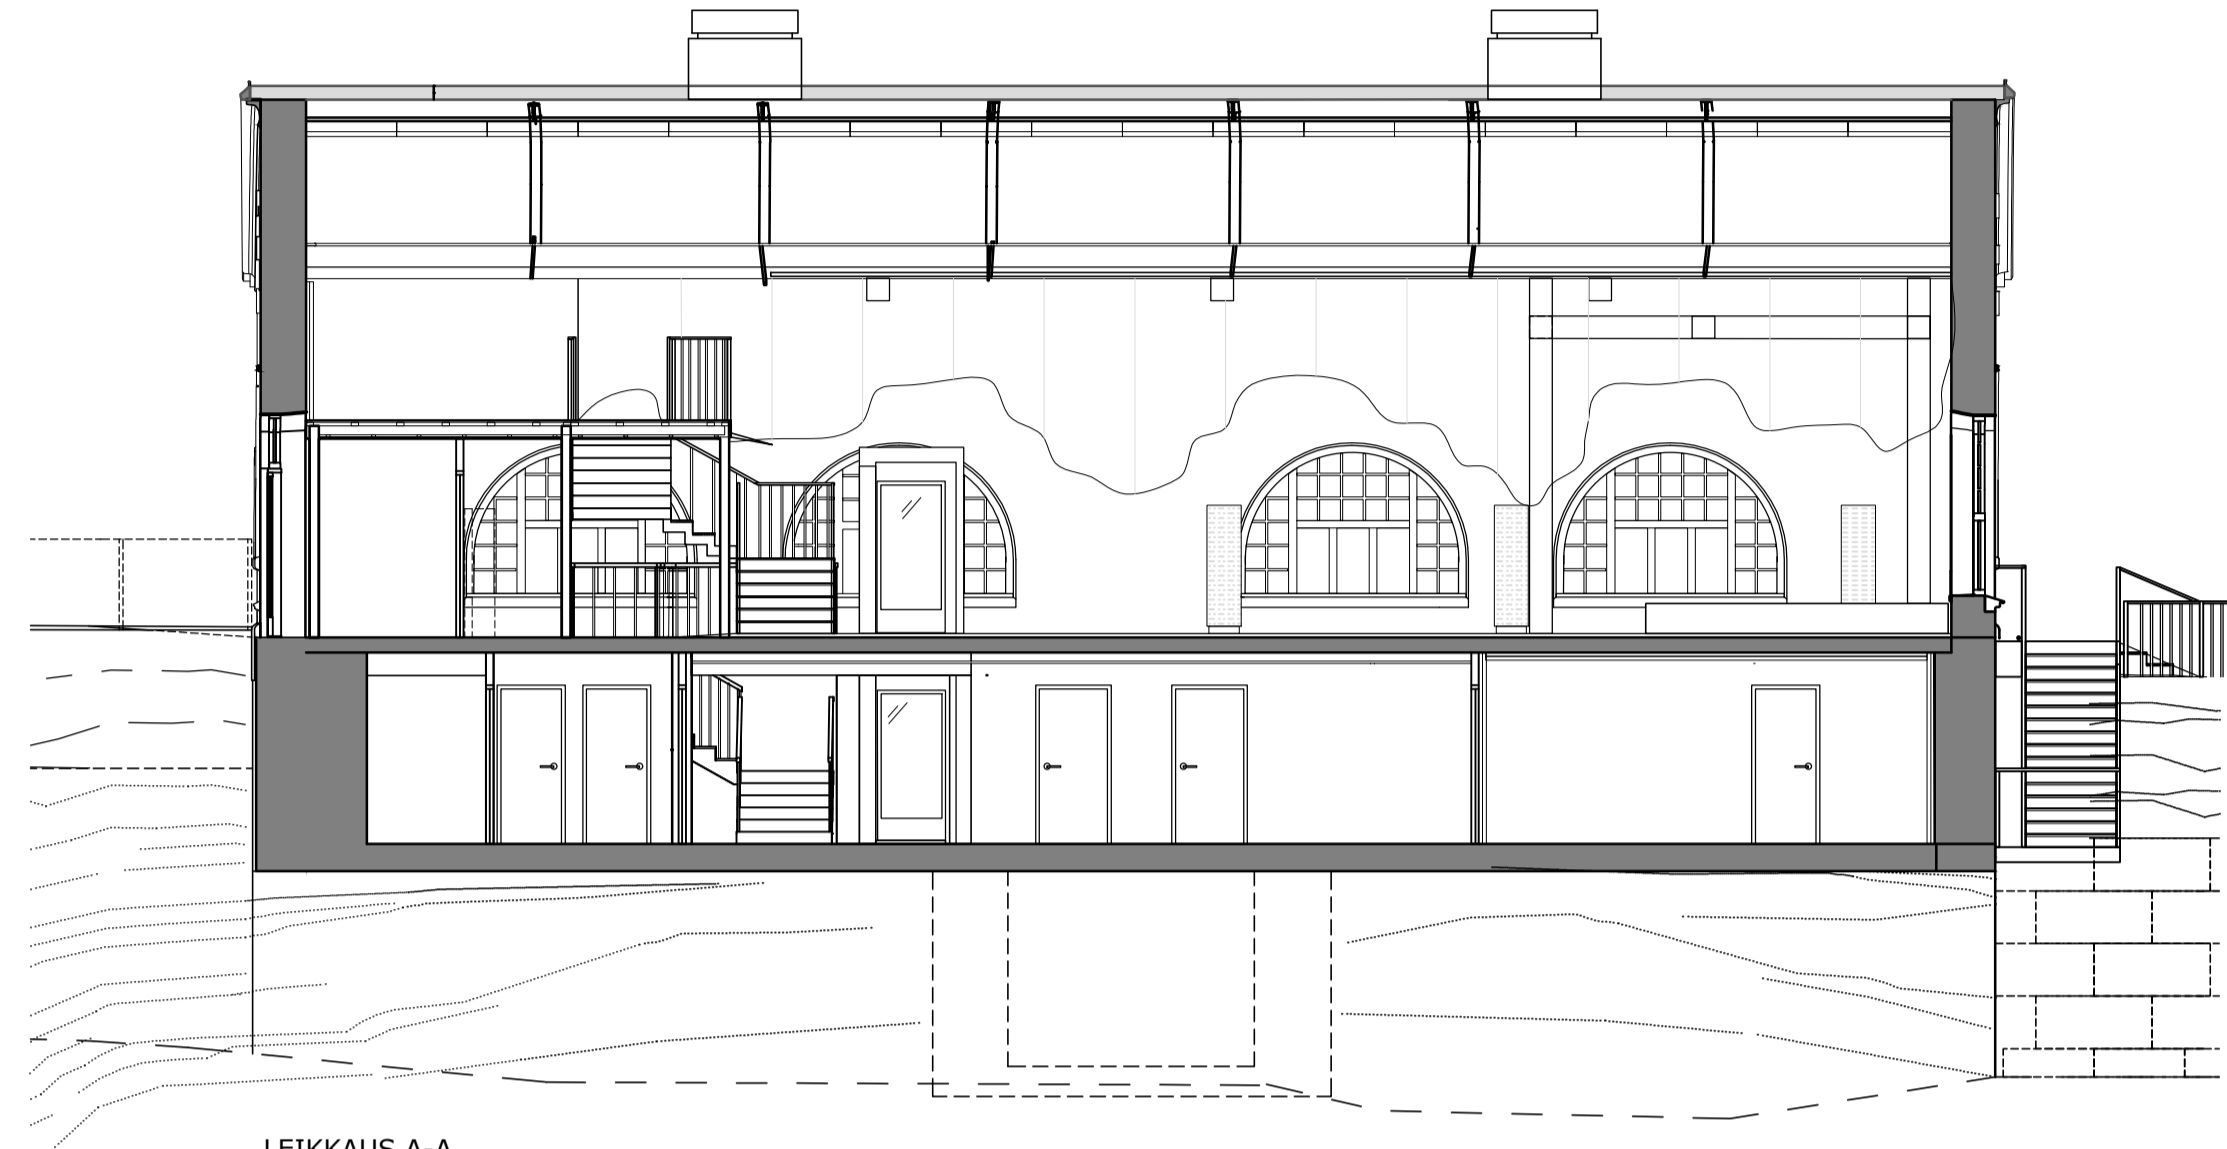

G Livelab Tampere

Puutarhakatu 1
33210 Tampere

LEIKKAUS A-A