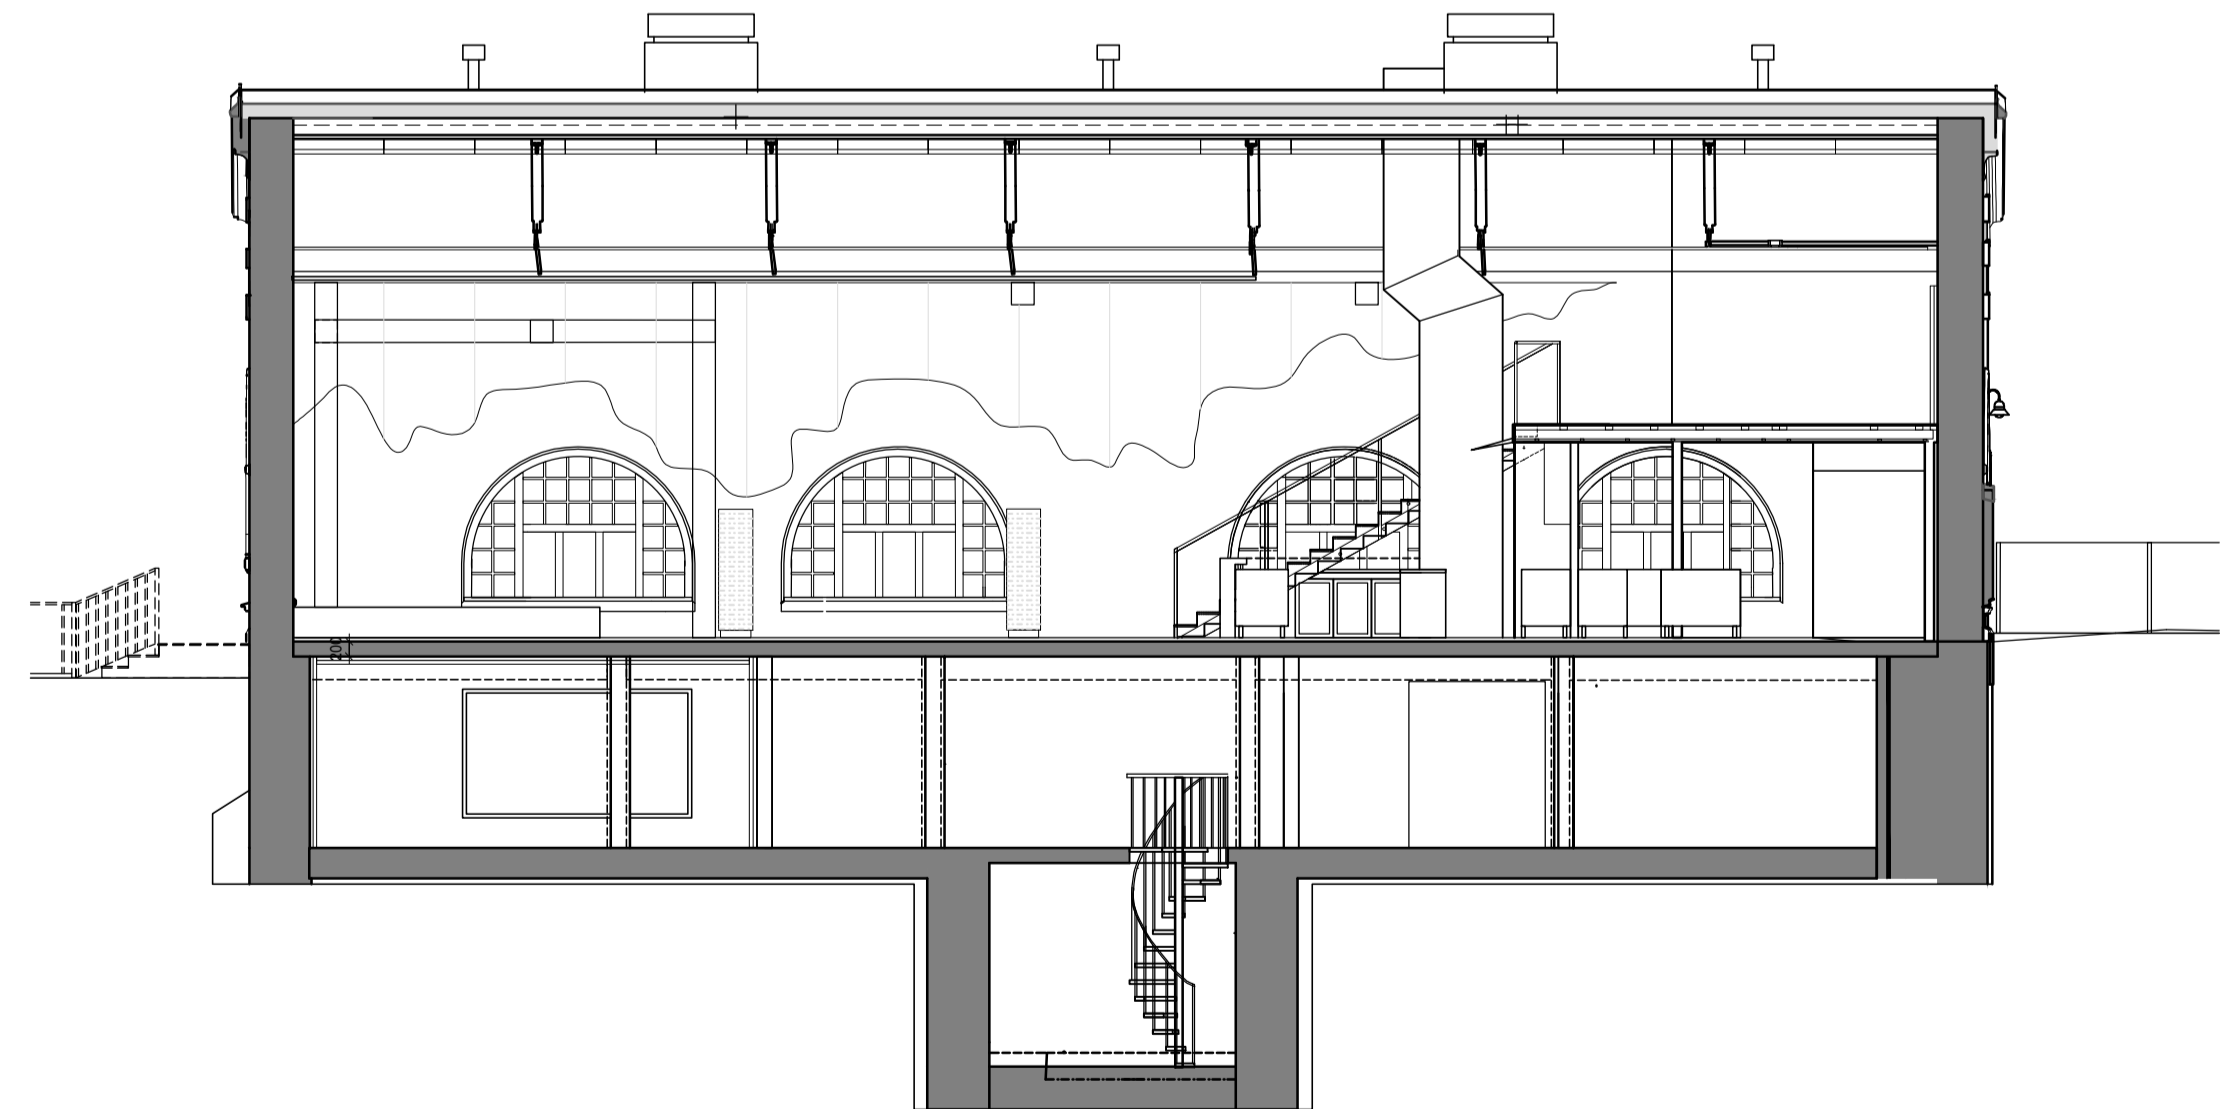

LEIKKAUS B-B