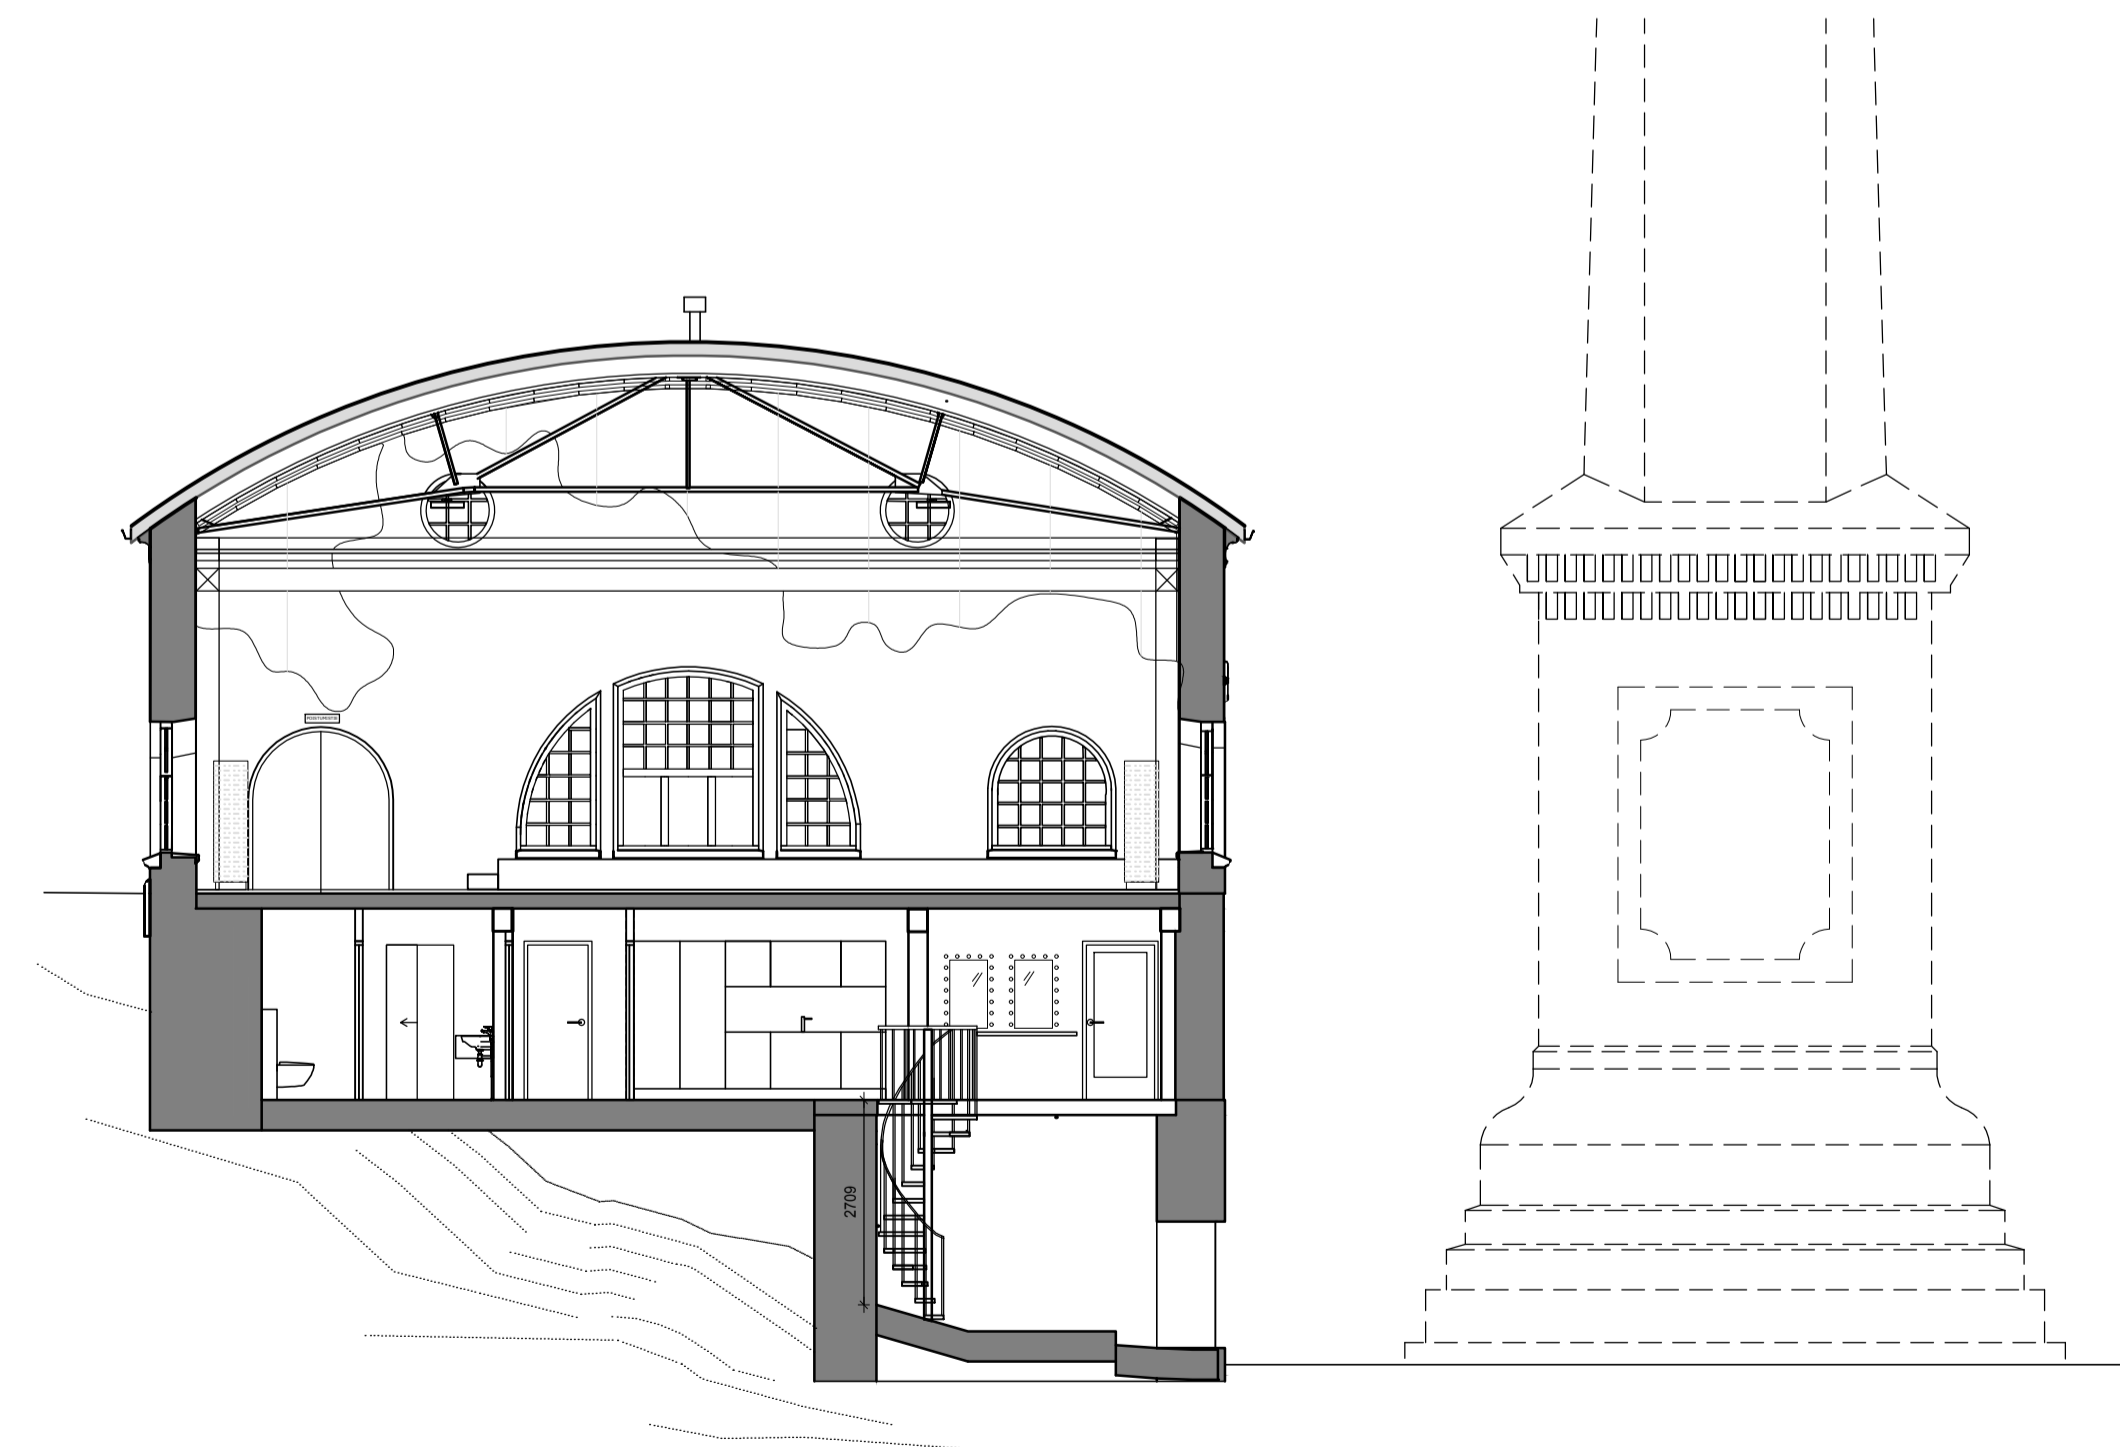

LEIKKAUS D-D

1:100