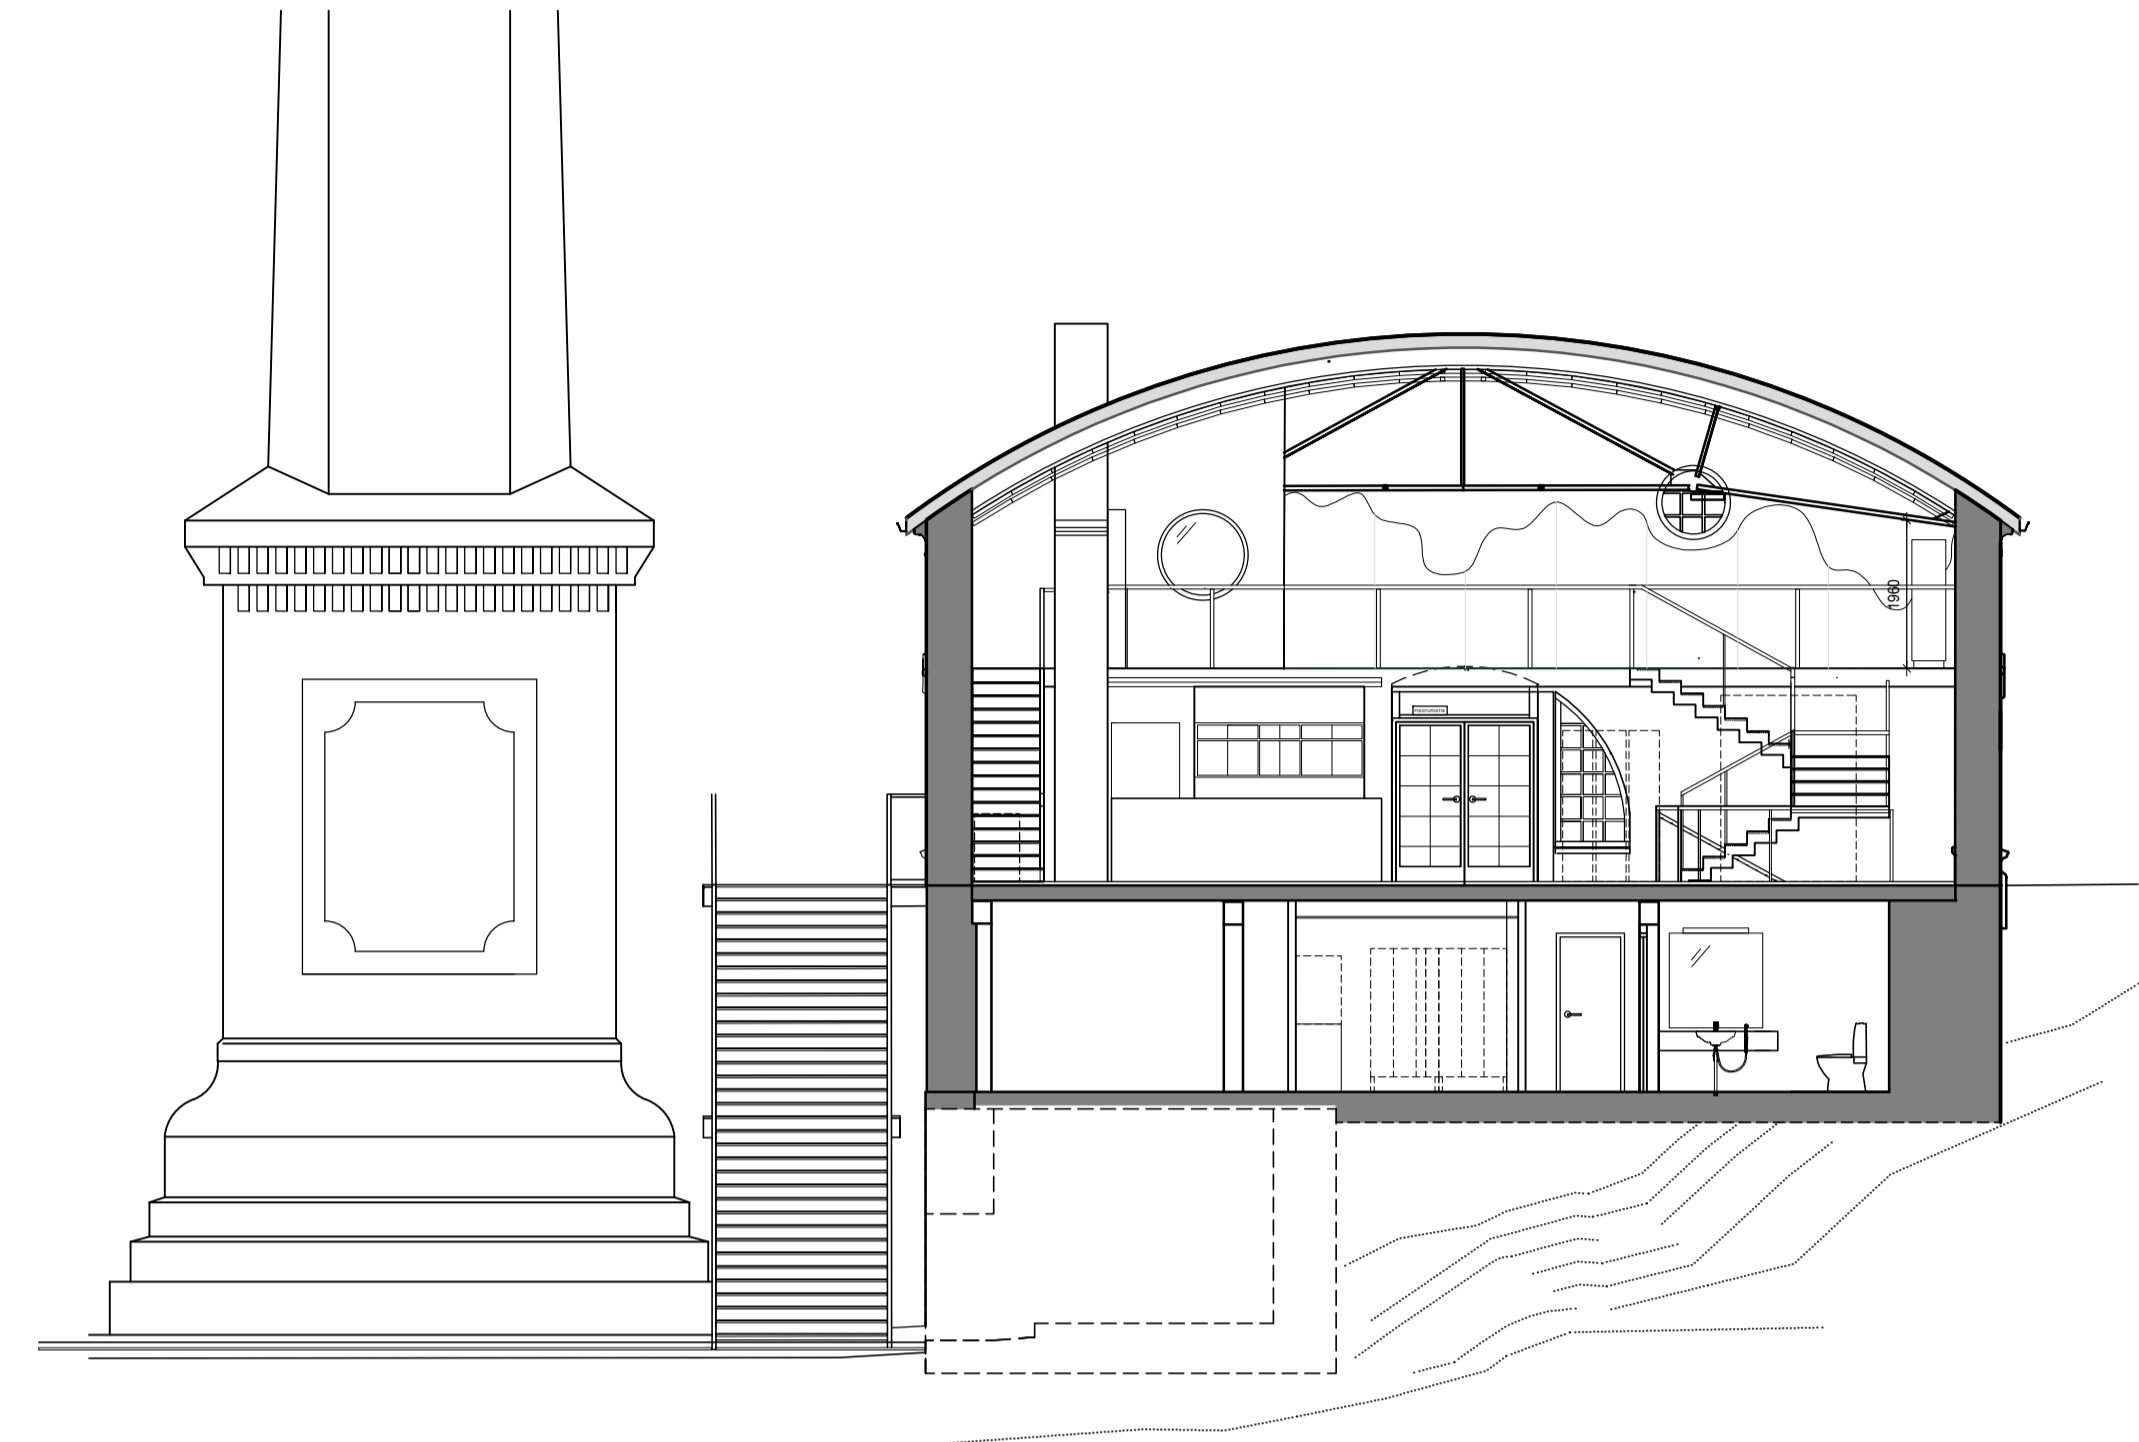

LEIKKAUS C-C